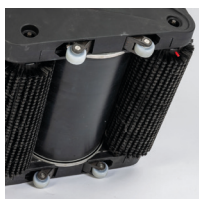

LEISTUNGSSTARK
Gegenläufige zylindrische Bürsten schrubben, entfernen Schmutz und sorgen für eine hygienischere und gründlichere Reinigung