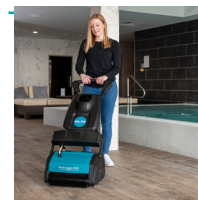

WIRKUNGSVOLL
Waschen, schrubben und trocknen in nur einem Arbeitsgang, sodass der Boden in Sekunden wieder begehbar ist

PRODUKTIV
Schnellere und effektivere Reinigung als mit herkömmlichen Methoden, wodurch Sie Zeit und Geld sparen