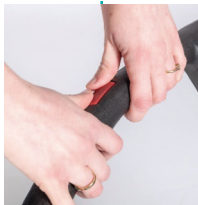

NEUES PRODUKT

MULTIWASH™ PRO BATTERY

Die Multiwash PRO Battery liefert außergewöhnliche Reinigungsergebnisse mit einer Laufzeit von 1 Stunde, ideal für Bereiche ohne Stromanschluss, und eliminiert das Unfallrisiko durch herumliegende Stromkabel.

EINFACH
Einfach zu bedienen, zu manövrieren und zu warten