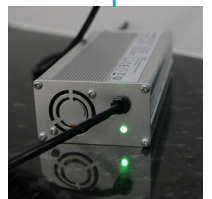

SCHNELLLADE-AKKU

Mit einer Ladezeit von 2 Stunden und einem Akku-Schnellwechselsystem gibt es nur minimale Ausfallzeiten für das Aufladen