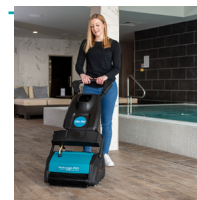

WIRKUNGSVOLL

Waschen, schrubben und trocknen in nur einem Arbeitsgang, sodass der Boden in Sekunden wieder begehbar ist

PRODUKTIV

Schnellere und effektivere Reinigung als mit herkömmlichen Methoden, wodurch Sie Zeit und Geld sparen