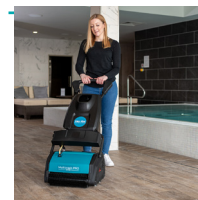

WIRKUNGSVOLL

Waschen, schrubben und trocknen in nur einem Arbeitsgang, sodass der Boden in Sekunden wieder begehbar ist

PRODUKTIV

Schnellere und effektivere Reinigung als mit herkömmlichen Methoden, wodurch Sie Zeit und Geld sparen