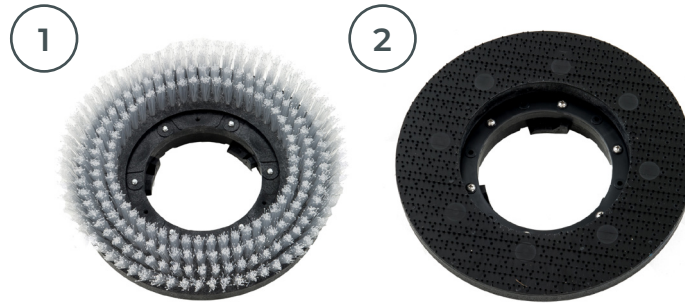

## 28CM / 11 INCHES (ORBIS COMPACT)

Description		28cm / 11 inches
1	Polypropylene scrubbing brush	05-4442-0500
2	Standard drive disc	05-4441-0500

## 38CM / 15 INCHES (ORBIS)

Description		38cm / 15 inches
1	Polypropylene scrubbing brush (Orbis 200)	05-4524-0500
2	Polypropylene scrubbing brush (Orbis 400)	05-4675-0500
3	Standard drive disc (Orbis 200)	05-4673-0500
4	Palmyra floor brush	05-4674-0500

## 43CM / 17 INCHES (ORBIS & ORBIS ECO)

	Description	43cm / 17 inches
1	Polypropylene scrubbing brush (Orbis 200 / Orbis eco 200)	05-3431-0500
2	Polypropylene scrubbing brush (Orbis 400 / Orbis Duo)	05-3469-0500
3	Carpet shampoo brush (Orbis 200 / Orbis Duo)	05-3433-0000
4	Bassine polishing brush (wet or dry use)	05-3434-0500
5	Palmyra floor brush	05-3435-0500
6	Flexi drive disc (Orbis 400 & Duo / Orbis eco 400 & Duo)	05-3437-0500
7	Eco Lok Drive board (Orbis eco 200)	05-4714-0000