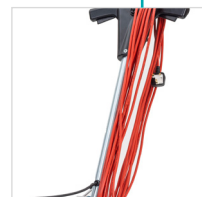

FACILE

Poignée rabattable et grandes roues arrière le transport

ACCESSORIES

Tous les modèles sont livrés avec un plateau d'entraînement

Une gamme complète d'accessoires pour répondre à tous les besoins, y compris un réservoir de solution*

ERGONOMIQUE

La hauteur de la poignée est réglable pour s'adapter aux besoins de l'utilisateur. tout y en assurant son confort part la faible transmission de vibrations

SÉCURITÉ

Cordon d'alimentation à haute visibilité et interrupteur "homme mort"

POLYVALENTE

Disponible en 200 tr/min, 400 tr/min et Duo double vitesse pour répondre à tous vos besoins

EFFICACE

Diamètre de pression élevée de la brosse / du tampon pour un nettoyage

*Le tube d'alimentation en eau nécessaire pour le réservoir de solution n'est installé en standard que sur les modèles 200 et Duo.