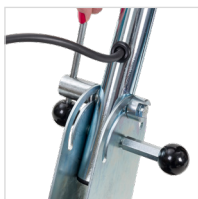

FACILE

Poignée rabattable et grandes roues arrière le transport

ACCESSORIES

Tous les modèles sont livrés avec un plateau d'entraînement

Une gamme complète d'accessoires pour répondre à tous les besoins, y compris un réservoir de solution*

ERGONOMIQUE

La hauteur de la poignée est réglable pour s'adapter aux besoins de l'utilisateur. tout y en assurant son confort part la faible transmission de vibrations

SÉCURITÉ

Cordon d'alimentation à haute visibilité et interrupteur "homme mort"