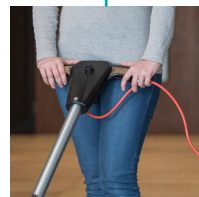

FACILE

Poignée rabattable et grandes roues arrière le transport

ACCESSORIES

Tous les modèles sont livrés avec un plateau d'entraînement

Une gamme complète d'accessoires pour répondre à tous les besoins, y compris un réservoir de solution*

ERGONOMIQUE

La hauteur de la poignée est réglable pour s'adapter aux besoins de l'utilisateur. tout y en assurant son confort part la faible transmission de vibrations

SÉCURITÉ

Cordon d'alimentation à haute visibilité et interrupteur "homme mort"

POLYVALENTE

Disponible en 200 tr/min, 400 tr/min et Duo double vitesse pour répondre à tous vos besoins

EFFICACE

Diamètre de pression élevée de la brosse / du tampon pour un nettoyage

*Le tube d'alimentation en eau nécessaire pour le réservoir de solution n'est installé en standard que sur les modèles 200 et Duo.