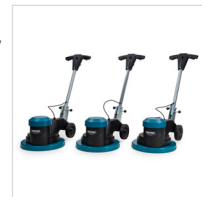

ERGONOMIQUE

La hauteur de la poignée est réglable pour s'adapter aux besoins de l'utilisateur. tout y en assurant son confort part la faible transmission de vibrations

SÉCURITÉ

Cordon d'alimentation à haute visibilité et interrupteur "homme mort"

POLYVALENTE

Disponible en 200 tr/min, 400 tr/min et Duo double vitesse pour répondre à tous vos besoins

EFFICACE

Diamètre de pression élevée de la brosse / du tampon pour un nettoyage

*Le tube d'alimentation en eau nécessaire pour le réservoir de solution n'est installé en standard que sur les modèles 200 et Duo.