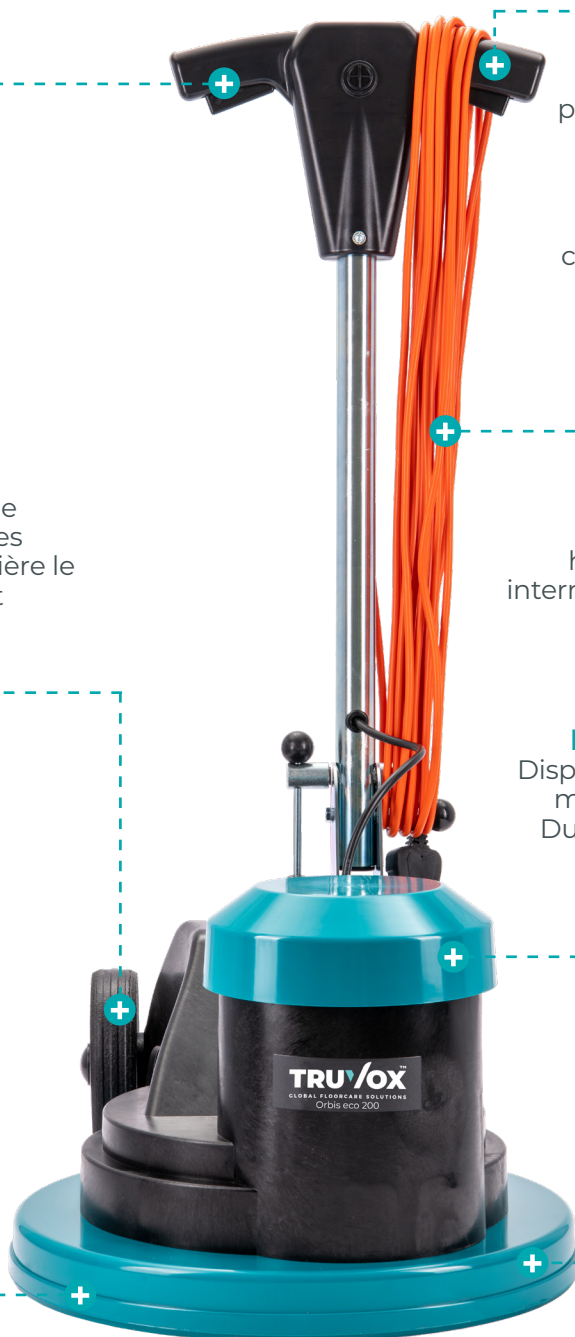

ORBIS® ECO

La machine monodisque idéale pour les Entreprises de Propreté. Livrée prête à l'utilisation avec son plateau d'entraînement. Idéale pour le nettoyage et le polissage des sols durs.

SIMPLE

Pré-assemblée avec sa poignée attachée permettant une mise en service immédiate

FACILE

Poignée rabattable et grandes roues arrière le transport

ACCESSORIES

Tous les modèles sont livrés avec un plateau d'entraînement

Une gamme complète d'accessoires pour répondre à tous les besoins, y compris un réservoir de solution*

ERGONOMIQUE

La hauteur de la poignée est réglable pour s'adapter aux besoins de l'utilisateur. tout y en assurant son confort part la faible transmission de vibrations

SÉCURITÉ

Cordon d'alimentation à haute visibilité et interrupteur "homme mort"

POLYVALENTE

Disponible en 200 tr/min, 400 tr/min et Duo double vitesse pour répondre à tous vos besoins

EFFICACE

Diamètre de pression élevée de la brosse / du tampon pour un nettoyage

*Le tube d'alimentation en eau nécessaire pour le réservoir de solution n'est installé en standard que sur les modèles 200 et Duo.